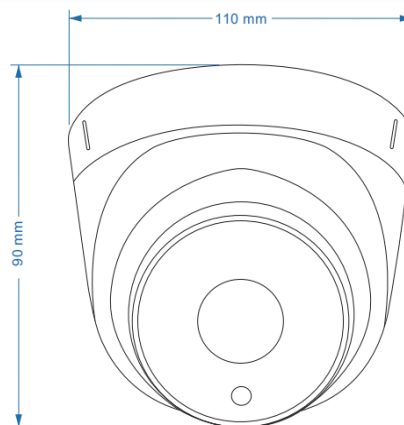

Параметры видео	
Сенсор	1/2.9" CMOS, 0.1 Люкс (день) / 0.01 Люкс (ночь) / 0 Люкс (с ИК подсветкой), механический ИК-фильтр, ИК подсветка до 30 м
Затвор	От 1/3 с до 1/10000 с
Объектив	f=2.8 мм, угол обзора по горизонтали 91°, M12, F=2.0
Разрешение	1920x1080, 30 к/с
Скорость передачи данных	От 64 до 6144 кбит/с
Управление потоком	Переменный битрейт (VBR) или постоянный битрейт (CBR)
Кодирование	H.264+/H.265+
Видеопотоки	1. 1920x1080x30, 1280x960, 1280x720 (от 1 до 30 к/с) 2. 704x576x30, 352x288x30 (от 1 до 30 к/с)
Настройки	Раздельные настройки изображения для дня и ночи: Яркость, Насыщенность, Цветность, Контрастность, Четкость, Затвор (авто и ручной), BLC, Подавление мерцаний, DWDR, Баланс белого (авто и ручной), Антитуман, ROI, DNR
Тревожные события	Детектор движения (детектор людей и транспорта), детектор саботажа
Видеоаналитика	Пересечение линии, вторжение, вход в область, выход из области, (детектор людей и транспорта для каждого из этих детекторов), детектор скорости
Наложение водяного знака	До 128x128 24 бит bmp
Сеть и интерфейсы	
Сетевой интерфейс	10Base-T/100Base-TX Ethernet port
Сетевые протоколы	IPv4/IPv6, ARP, TCP, UDP, ICMP, DHCP, NTP, DNS, DDNS, SMTP, HTTP, HTTPS, UPnP, NTP, RTSP, SNMP
Тревоги	E-mail по событиям
Соединение	DHCP, Статический адрес, облачный сервис http://vms2.tantos.pro
Безопасность	Многоуровневый доступ пользователей с защитой паролем и настройкой прав доступа, черный и белый списки
Совместимость	ONVIF Profile S, G, T
Эксплуатация	
Питание	PoE (802.3af), 9...12 В ±5%
Потребляемая мощность	Не более 6 Вт
Габариты	110x90 мм
Рабочий диапазон температур	от -0 до +50°C
Относительная влажность	от 10 до 90% (без конденсата)
Системные требования	Microsoft Windows 10/Windows 11 64 бит Microsoft Internet Explorer 10.x или старше, Chrome, Firefox, Edge
Веб интерфейс	Русский и английский
Комплект поставки	- IP-камера - Инструкция - Упаковочная тара
Примечание	Комплект поставки и любые технические характеристики могут быть изменены производителем в любое время без предварительного уведомления.